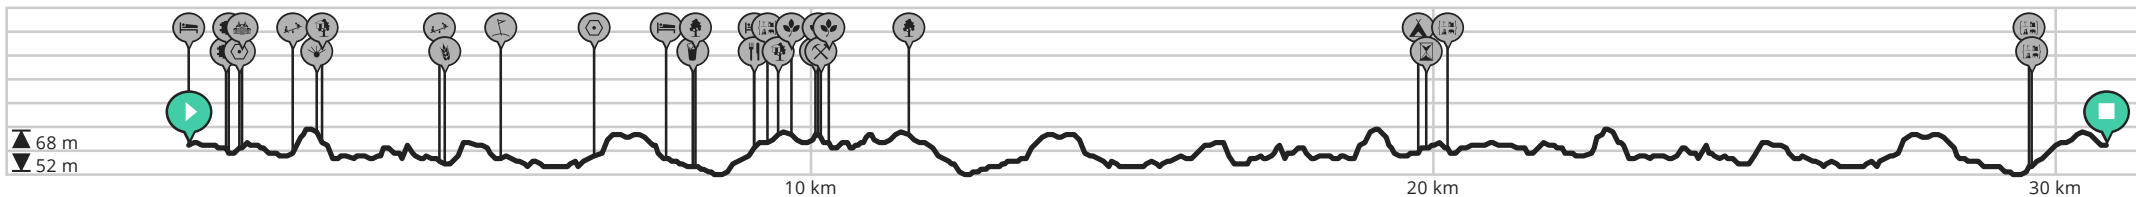

# Hechtel - Eksel

Door Bjorn Quinten

- Lengte: 30.8 km
- Stijging: 131 m
- Moeilijkheidsgraad: 3/10

- Toekomststraat 26, 3940 Hechtel, België
- Lommelse Gracht, 3941 Eksel, België

Bekijk op mobiel

powered by  
 ROUTE YOU