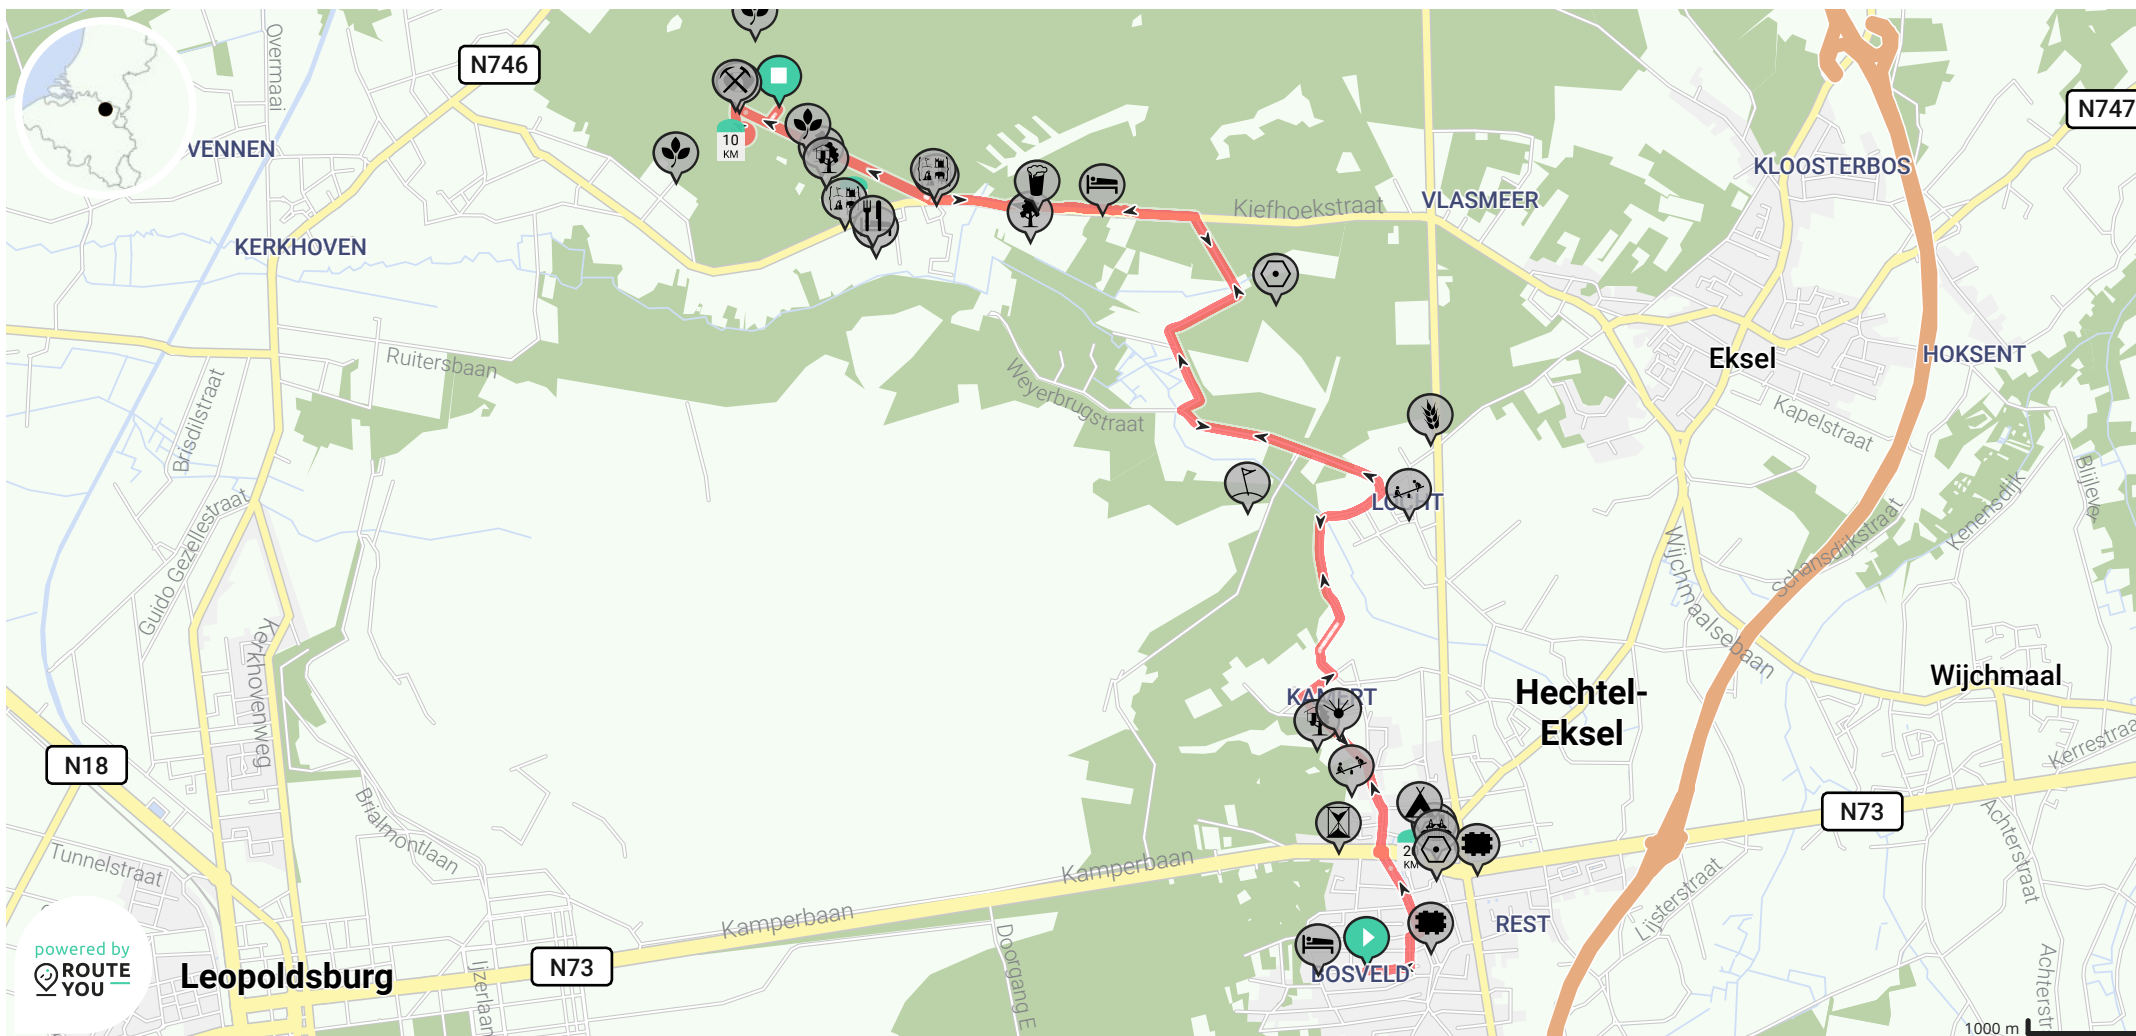

# Hechtel - Eksel

Door Bjorn Quinten

- Lengte: 30.8 km
- Stijging: 131 m
- Moeilijkheidsgraad: 3/10

- Toekomststraat 26, 3940 Hechtel, België
- Lommelse Gracht, 3941 Eksel, België

Bekijk op mobiel

powered by  
 ROUTE YOU