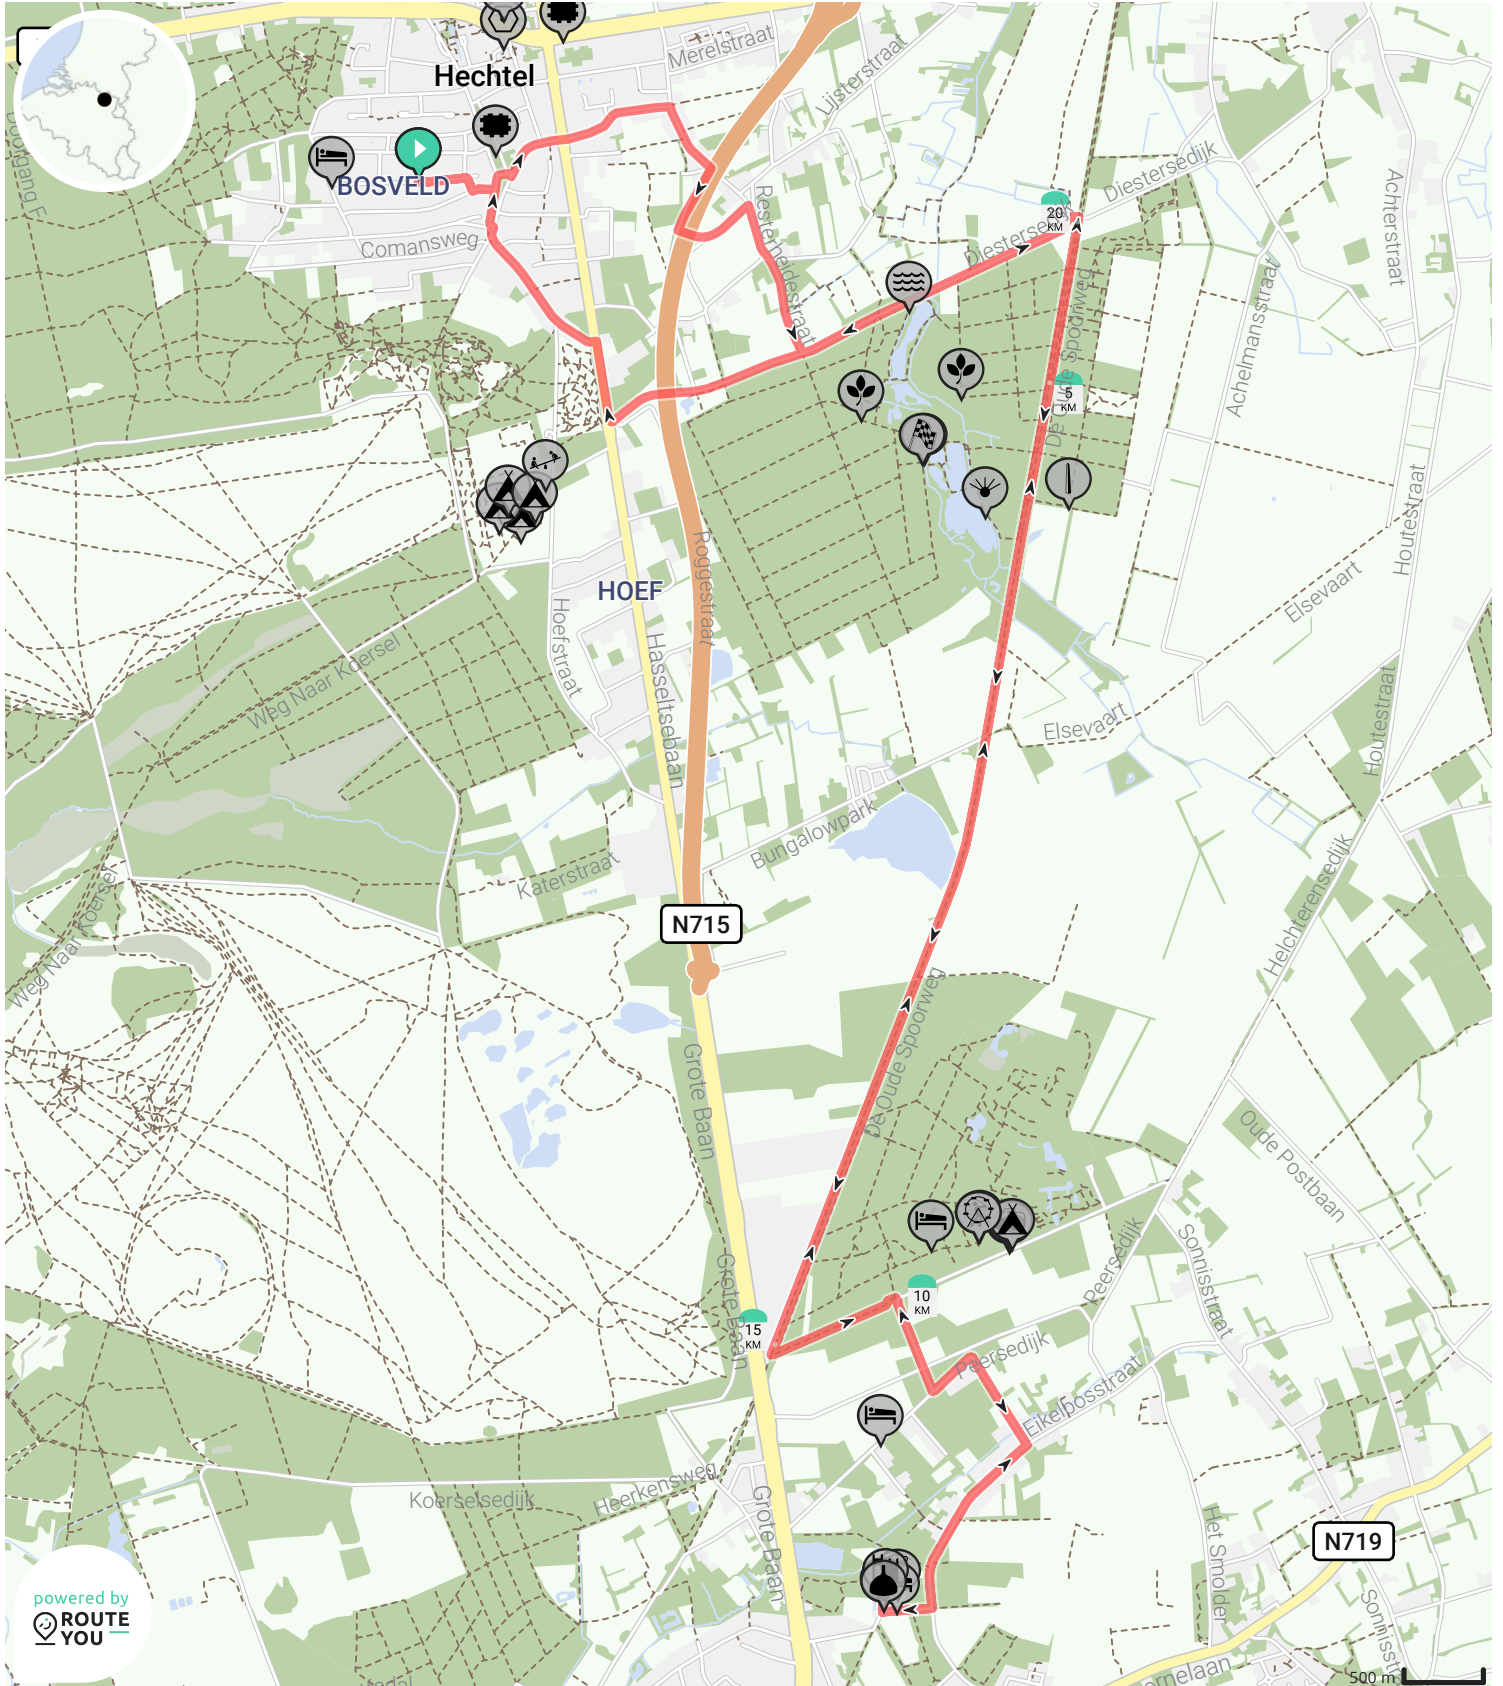

Tocht naar Ter Dolen

Bekijk op mobiel

Door Bjorn Quinten

- Lengte: 23.8 km
- Stijging: 71 m
- Moeilijkheidsgraad: 2/10

- Toekomststraat 21, 3940 Hechtel, België
- Toekomststraat 21, 3940 Hechtel, België

powered by ROUTE YOU