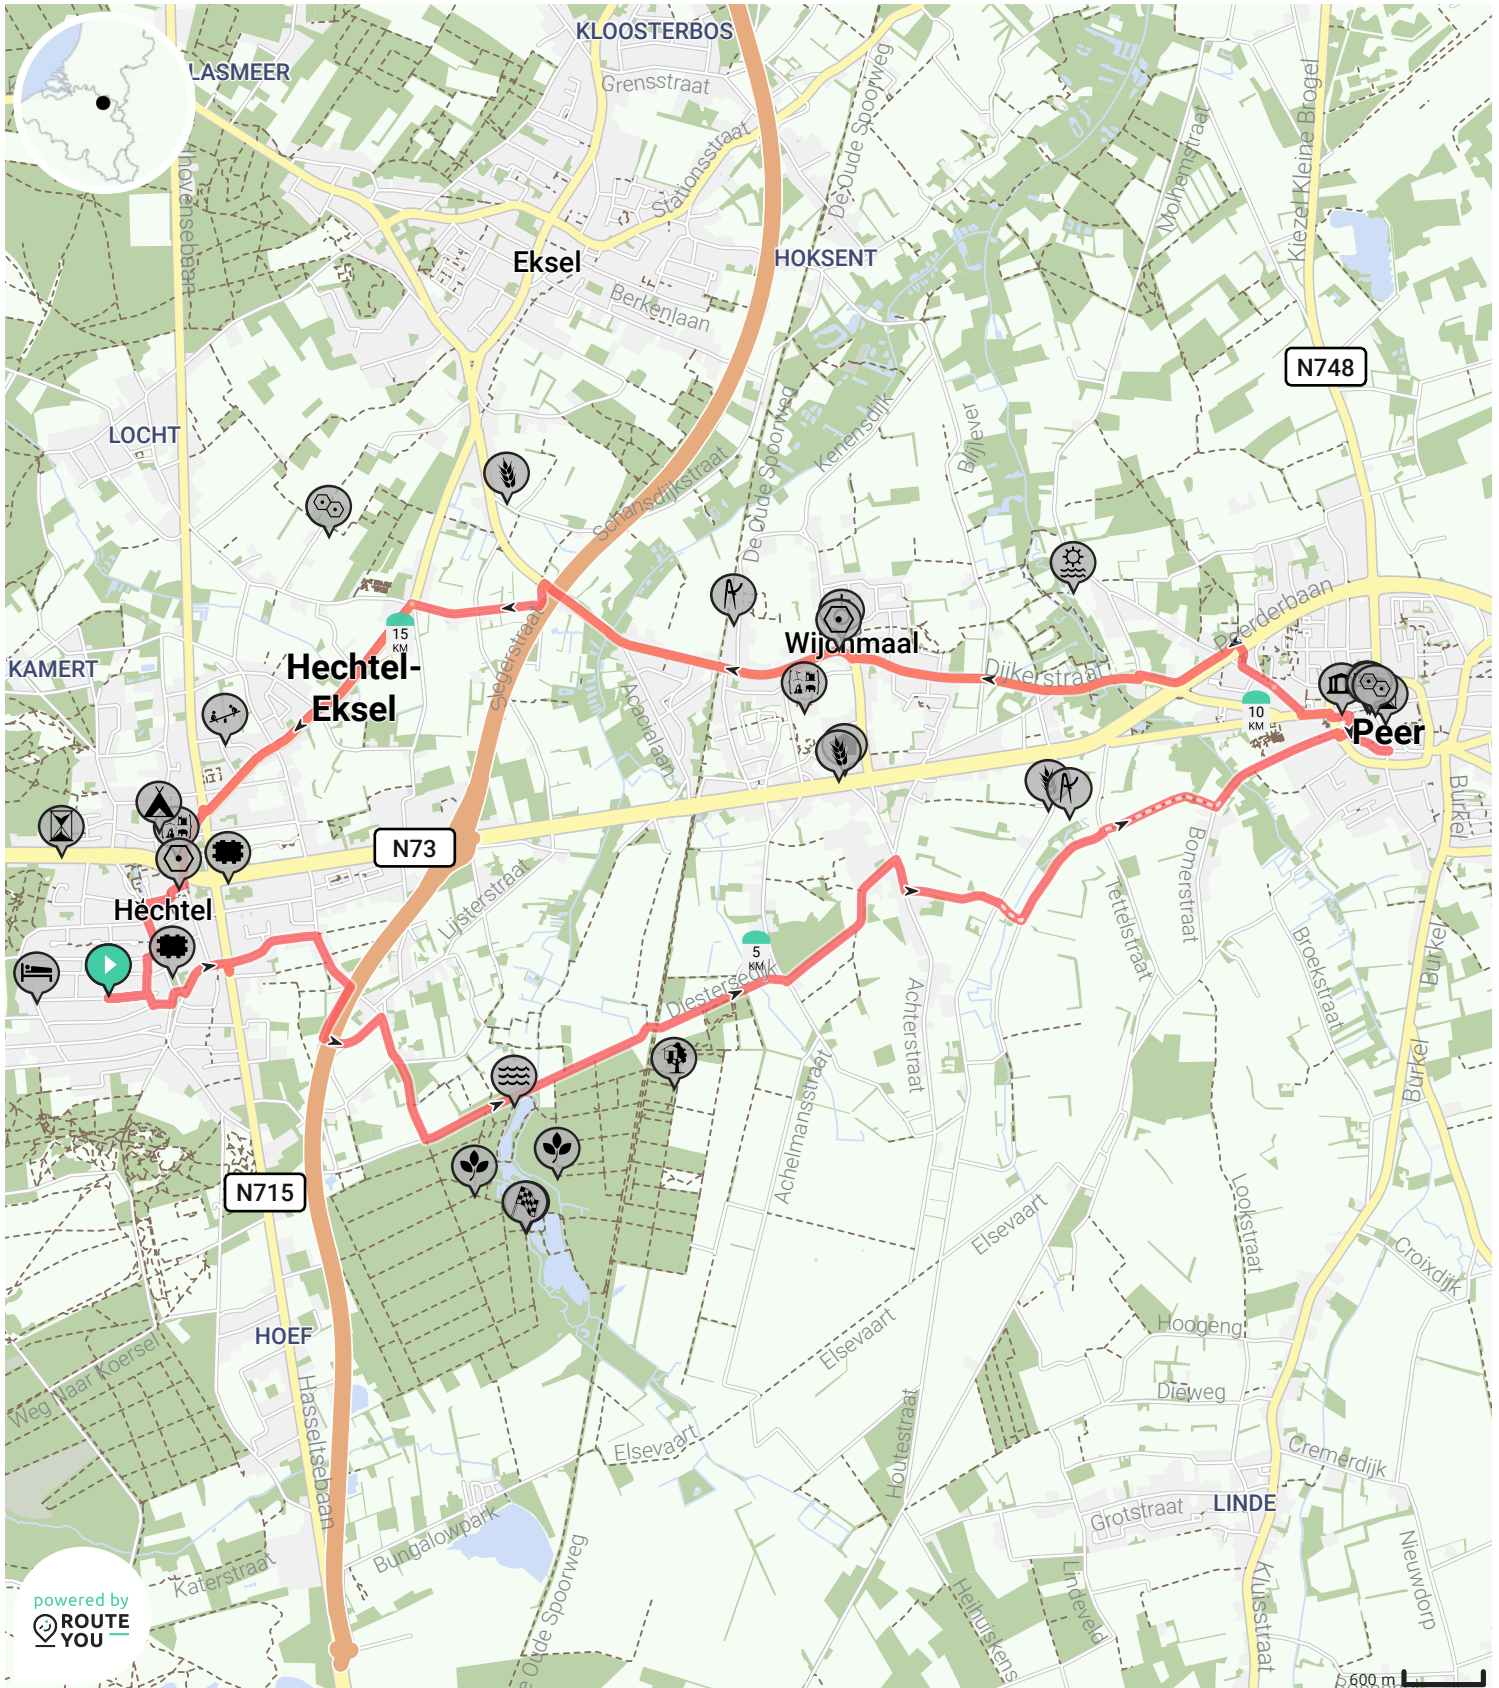

# Historisch centrum Peer

Bekijk op mobiel

Door Bjorn Quinten

- Lengte: 18.0 km
- Stijging: 50 m
- Moeilijkheidsgraad: 2/10

- Toekomststraat 21, 3940 Hechtel, België
- Toekomststraat 21, 3940 Hechtel, België

powered by ROUTE YOU