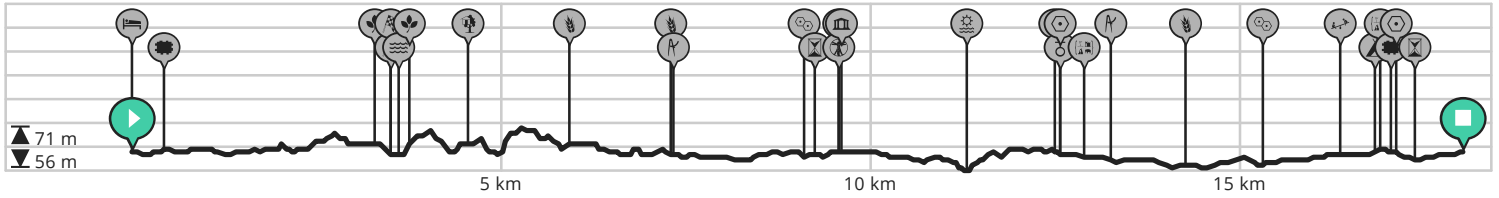

# Historisch centrum Peer

Bekijk op mobiel

Door Bjorn Quinten

- Lengte: 18.0 km
- Stijging: 50 m
- Moeilijkheidsgraad: 2/10

- Toekomststraat 21, 3940 Hechtel, België
- Toekomststraat 21, 3940 Hechtel, België